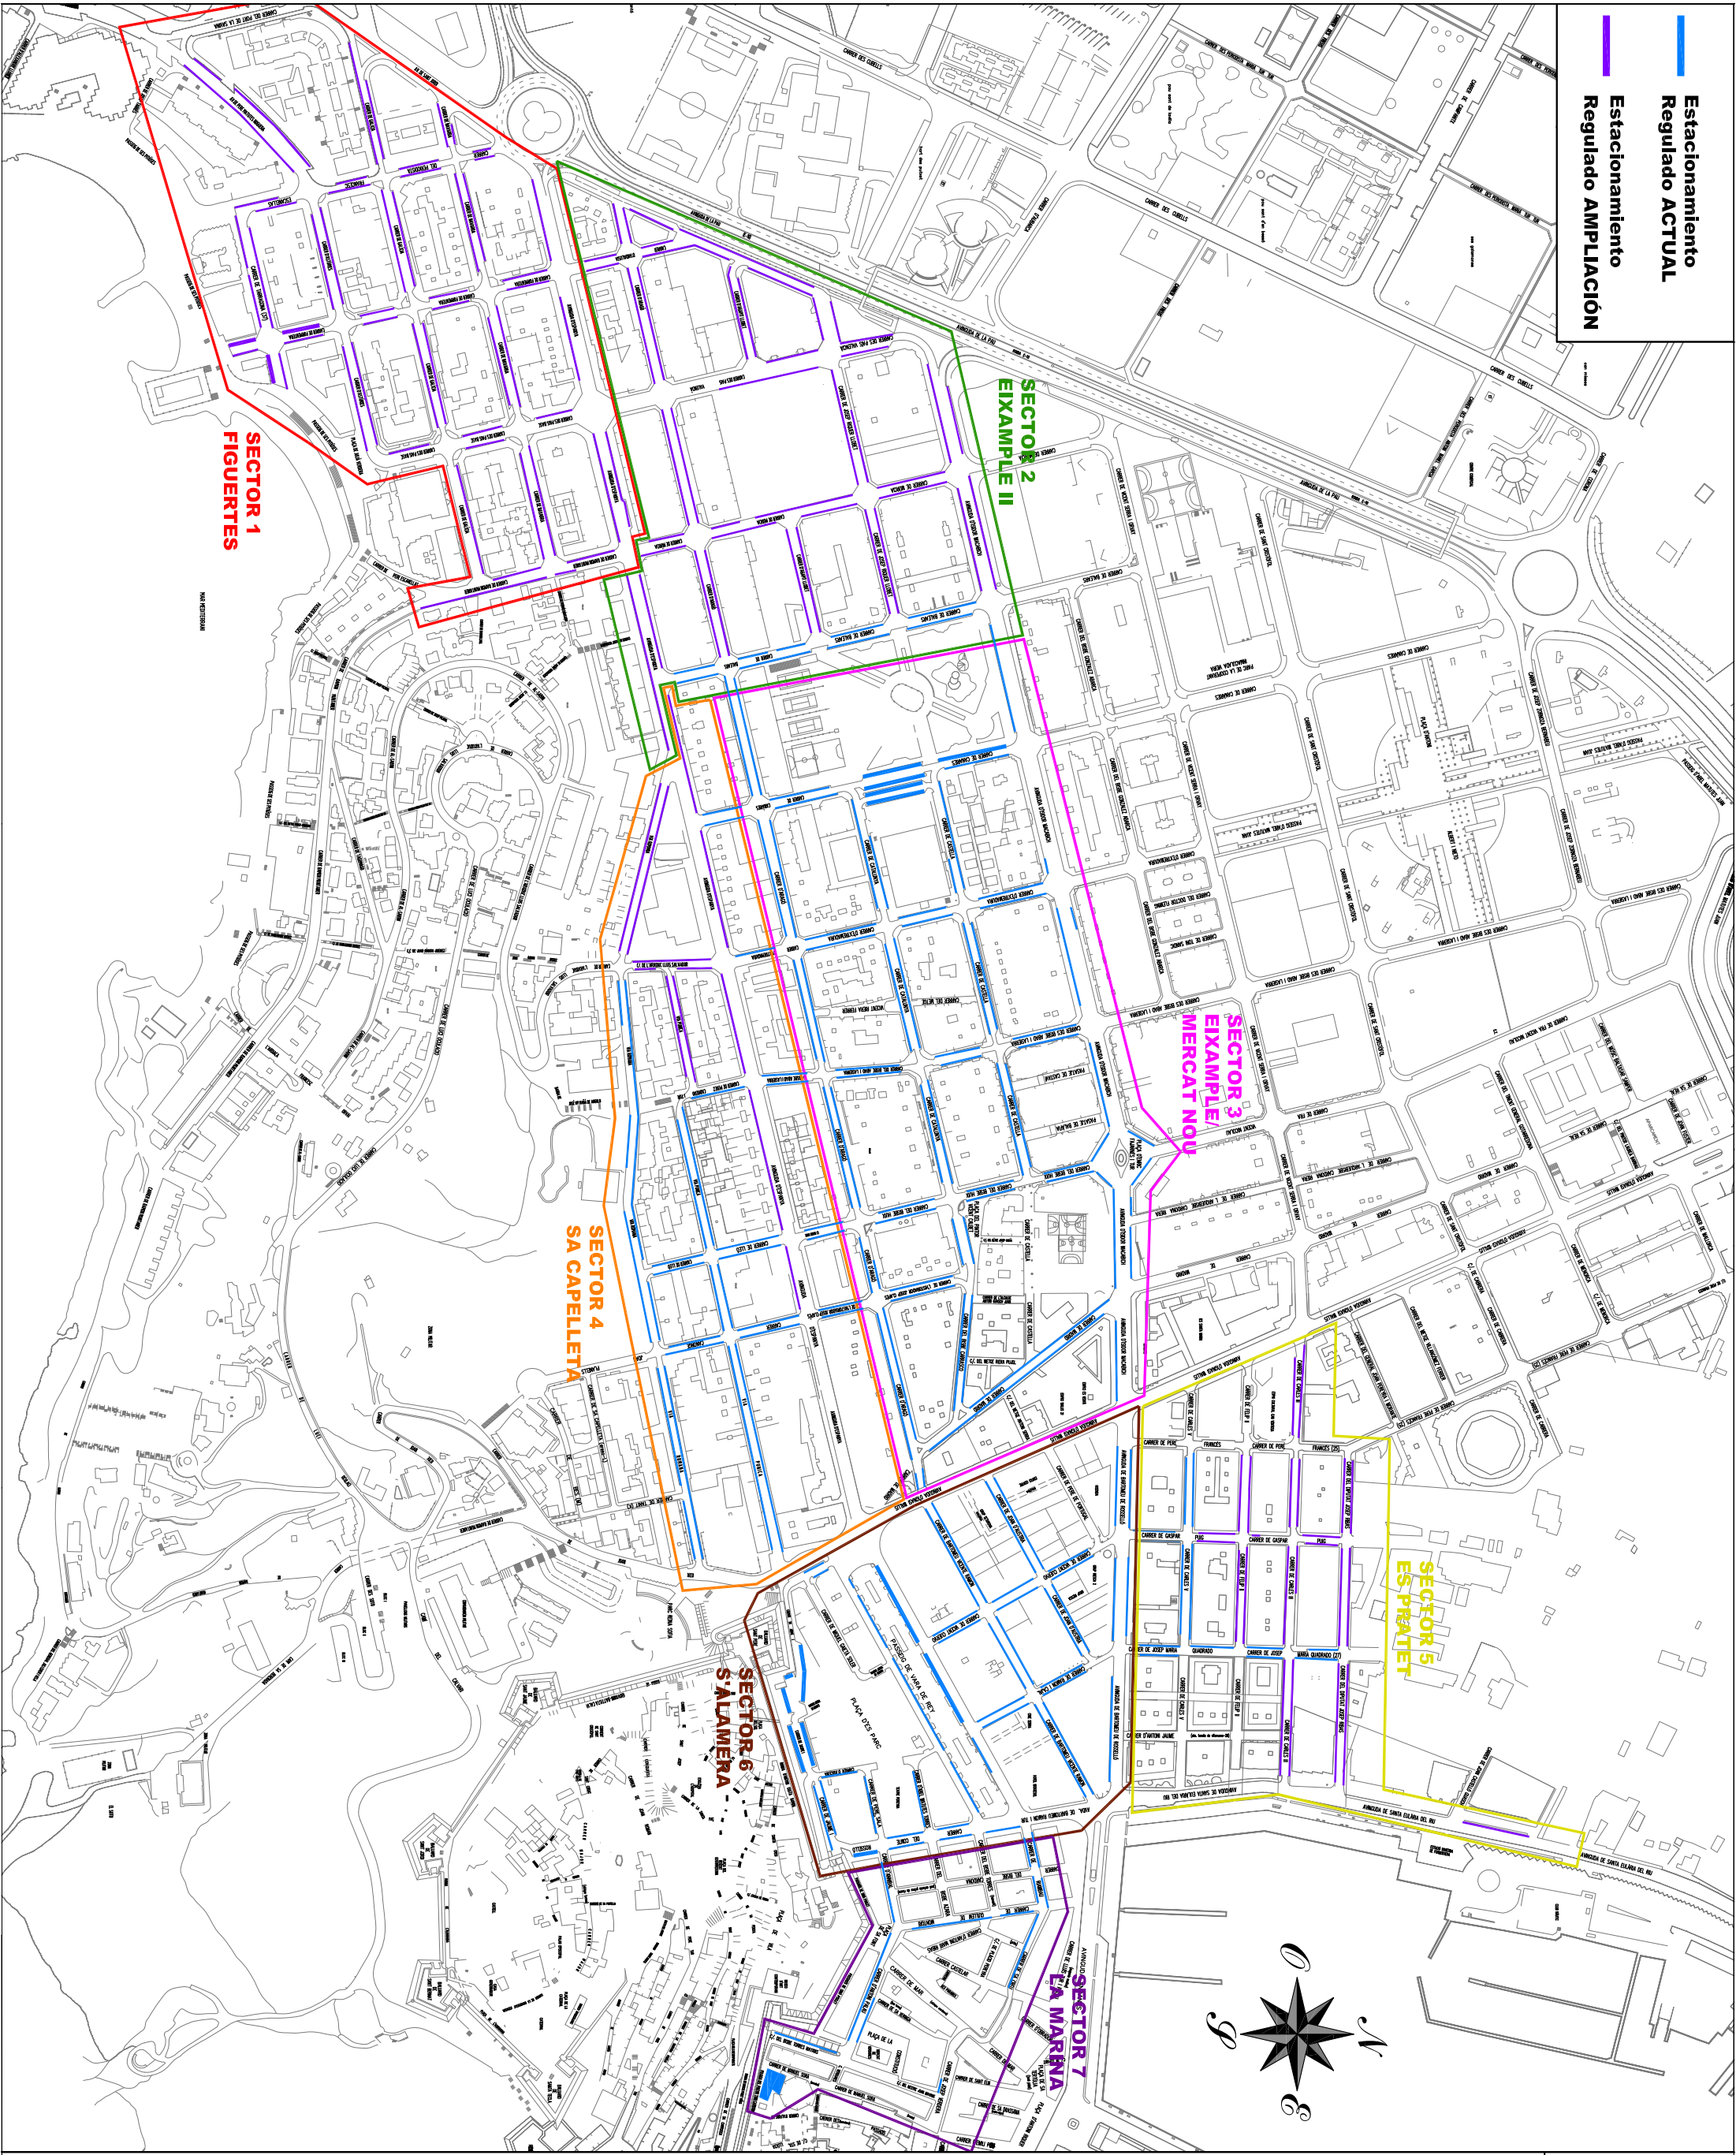

— Estacionamiento Regulado ACTUAL  
— Estacionamiento Regulado AMPLIACIÓN

CONTRATACIÓN DEL SERVICIO DE REGULACIÓN Y CONTROL DEL ESTACIONAMIENTO DE VEHÍCULOS, CON LIMITACIÓN HORARIA EN LA VÍA PÚBLICA DE DETERMINADAS ZONAS DE LA CIUDAD DE IBIZA.

PLANO N°

1

FECHA:

DIC. 2010

**ORA IBIZA - PLAZAS Y EXPENDEDORES**

**PLANO DE SECTORES**